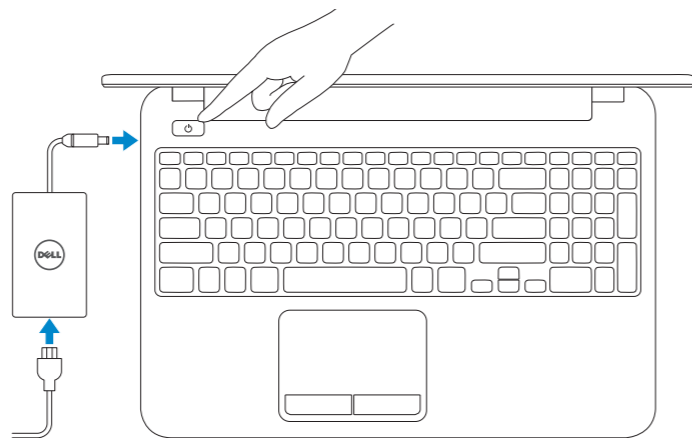

Inspiron 15

Quick Start Guide

Skrócona instrukcja uruchomienia
Краткое руководство по началу работы
Hızlı Başlangıç Kılavuzu
מדריך התחלה מהירה

1 Connect the power adapter and press the power button

Podłącz zasilacz i naciśnij przycisk zasilania

Подключите адаптер источника питания и нажмите на кнопку питания

Güç adaptörünü takip güç düğmesine basın

חבר את מתאם החשמל ולחץ על לחצן ההפעלה

2 Finish Windows setup

Zakończ konfigurację systemu Windows | Завершите установку Windows