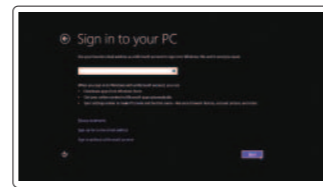

Windows kurulumunu tamamlayın | הגדרת Windows הסתיימה

Enable security and updates

Włącz funkcję ochrony i aktualizacje

Включите службы обеспечения безопасности и автоматического обновления

Güvenlik ve güncelleştirmeleri etkinleştirin

אפשר אבטחה ועדכונים

Connect to your network

Połącz się z siecią

Подключитесь к сети

Ağınıza bağlanın

התחבר לרשת

Sign in to your Microsoft account or create a local account

Zaloguj się w koncie Microsoft lub utwórz nowe konto lokalne