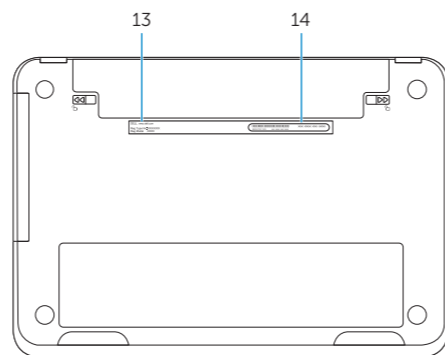

Inspiron 15-3531

Features

Funkcje | Особенности | Özellikler | תכונות

1. Camera-status light
2. Camera
3. Microphone
4. Power button
5. Power-adaptor port
6. HDMI port
7. USB 2.0 ports (2)

8. Headset port
9. Power and battery-status light
10. Media-card reader
11. Touchpad
12. Security-cable slot
13. Regulatory label
14. Service Tag label

1. Lampka stanu kamery
2. Kamera
3. Mikrofon
4. Przycisk zasilania
5. Złącze zasilacza
6. Złącze HDMI
7. Porty USB 2.0 (2)

8. Gniazdo zestawu słuchawkowego
9. Lampka zasilania/stanu akumulatora
10. Czytnik kart pamięci
11. Tabliczka dotykowa
12. Gniazdo linki antykradzieżowej
13. Etykieta znamionowa
14. Etykieta z kodem serwisowym